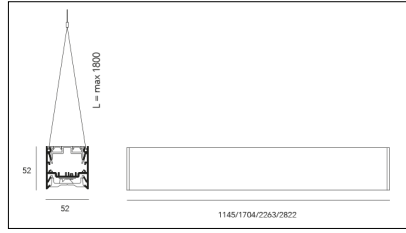

Energetic class: A+++
CRI (Color Rendering): >90
IP: 40
Class: Class I
Driver's type: On/Off | DALI
Length (mm): 1145 | 1704 | 2263 | 2822

Conforms to European directives

Type of disposal

Conforms to the ROHS directive

Protection index

Insulation class

Equipment

Article code	Article	Colour	Length (mm)	Type Lens	Watt (W)	Light Temperature (°K)
2213.1145.01.07.92	WL/BI/1145/M60°/3000°K-92	Black (92)	1145	Medium 60°	67,3	3000
2213.1145.08.07.92	WL/BI/1145/M60°/3000°K-92 DALI	Black (92)	1145	Medium 60°	67,3	3000
2213.1704.01.07.92	WL/BI/1704/M60°/3000°K-92	Black (92)	1704	Medium 60°	102,9	3000
2213.1704.08.07.92	WL/BI/1704/M60°/3000°K-92 DALI	Black (92)	1704	Medium 60°	102,9	3000
2213.2263.01.07.92	WL/BI/2263/M60°/3000°K-92	Black (92)	2263	Medium 60°	136,6	3000
2213.2263.08.07.92	WL/BI/2263/M60°/3000°K-92 DALI	Black (92)	2263	Medium 60°	136,6	3000
2213.2822.01.07.92	WL/BI/2822/M60°/3000°K-92	Black (92)	2822	Medium 60°	170,3	3000
2213.2822.08.07.92	WL/BI/2822/M60°/3000°K-92 DALI	Black (92)	2822	Medium 60°	170,3	3000