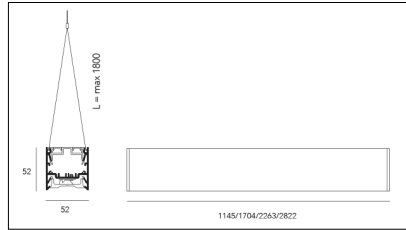

Energetic class: A+++
CRI (Color Rendering): >90
IP: 40
Class: Class I
Driver's type: On/Off | DALI
Length (mm): 1145 | 1704 | 2263 | 2822

Conforms to European directives

Type of disposal

Conforms to the ROHS directive

Protection index

Insulation class

Equipment

Article code	Article	Colour	Length (mm)	Type Lens	Watt (W)	Light Temperature (°K)
2213.1145.01.07.92	WL/BI/1145/M60°/3000°K-92	Black (92)	1145	Medium 60°	67,3	3000
2213.1145.08.07.92	WL/BI/1145/M60°/3000°K-92 DALI	Black (92)	1145	Medium 60°	67,3	3000
2213.1704.01.07.92	WL/BI/1704/M60°/3000°K-92	Black (92)	1704	Medium 60°	102,9	3000
2213.1704.08.07.92	WL/BI/1704/M60°/3000°K-92 DALI	Black (92)	1704	Medium 60°	102,9	3000
2213.2263.01.07.92	WL/BI/2263/M60°/3000°K-92	Black (92)	2263	Medium 60°	136,6	3000
2213.2263.08.07.92	WL/BI/2263/M60°/3000°K-92 DALI	Black (92)	2263	Medium 60°	136,6	3000
2213.2822.01.07.92	WL/BI/2822/M60°/3000°K-92	Black (92)	2822	Medium 60°	170,3	3000
2213.2822.08.07.92	WL/BI/2822/M60°/3000°K-92 DALI	Black (92)	2822	Medium 60°	170,3	3000